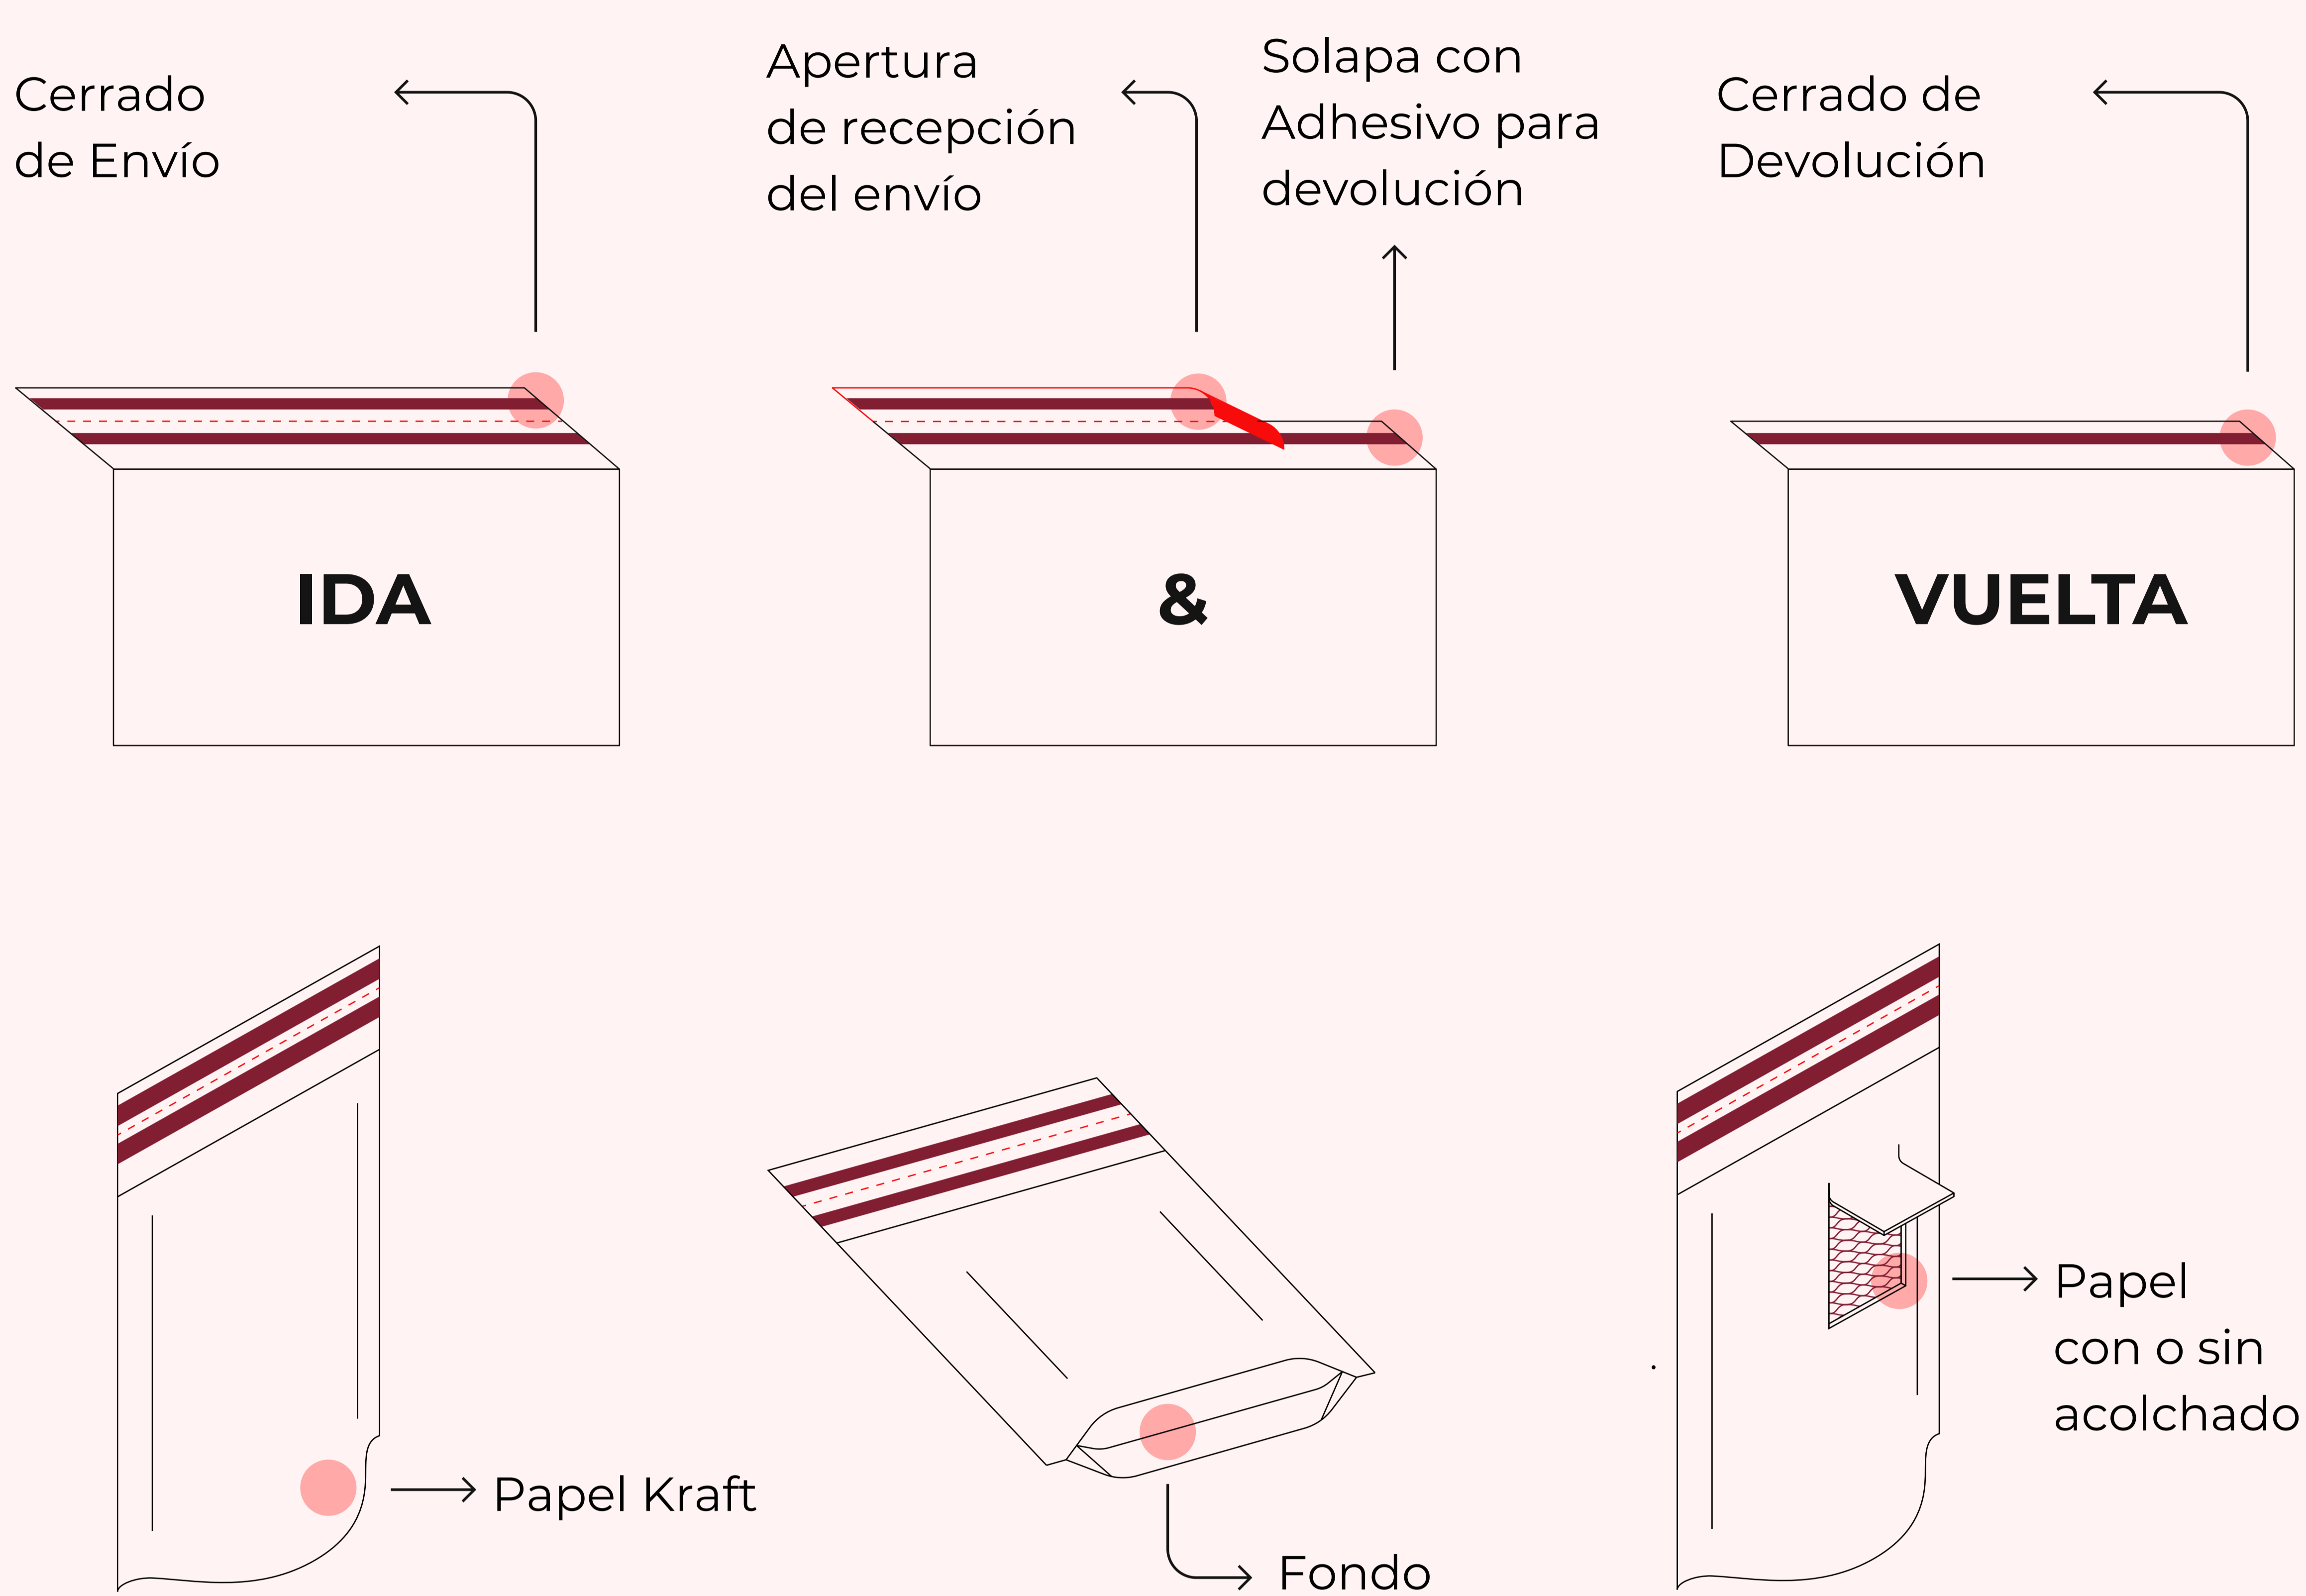

E-COMMERCE PACKAGING

Los sobres y bolsas E-Commerce de papel están **pensados para mejorar la experiencia de tus clientes** y perfeccionar tu marca a través de un packaging moderno, práctico y sustentable.

Están hechas para transportar **todo** tipo de prendas y objetos

PAQUETES E-COMMERCE

Conoce nuestros sobres Ida & Vuelta para hacer el mejor envío y, en caso de devolución, que estos puedan ser utilizados por el cliente gracias a su sistema de doble sellos autoadhesivos.

Es el sobre ideal para atender a los nuevos desafíos de la venta online y optimizar los costos de envío.

NUESTROS SOBRES Y BOLSAS **SON 100% PAPEL - LIBRES DE PLÁSTICO**

PREMIO CHILE PACKAGING CATEGORÍA E-COMMERCE

UNA SOLUCIÓN SUSTENTABLE

Reemplazar los embalajes de plástico nos beneficia a todos: empresas, consumidores y medioambiente.

Por eso, con este sobre de papel estamos protegiendo tanto a tus productos como al planeta.

Algo que cobra importancia en un contexto en el que las regulaciones ambientales son más estrictas cuando se trata del uso de plástico.

Optimiza tus envíos: reduce el volúmen de envío de cajas con el uso de sobres.

DISEÑO SIMPLE Y EFICIENTE

- Los sobres y bolsas E-Commerce son imprimibles hasta en seis colores de tinta.
- Fáciles de manipular.
- Optimiza el espacio de embalaje.
- No comprometen la seguridad de los productos
- Reemplazan el plástico burbuja protector por un papel-burbuja biodegradable.
- Certificación FSC® y PEFC.